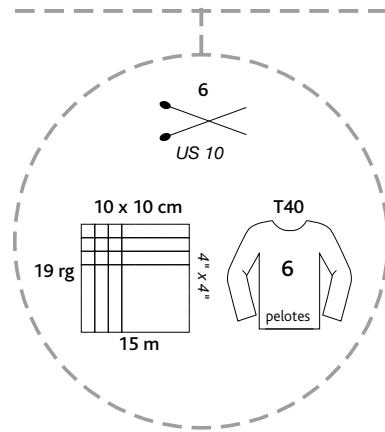

TAM TAM

69% polyamide, 31% viscose
pelotes de 50 g = ±85m
sachets de 500 g

69% *polyamide*, 31% *viscose*
balls 1 ¾ oz = 95 yds±
bags 17.6 oz

lavage main *Hand wash*
pas de chlore *Do not bleach*
séchage à plat *Do not tumble dry*
pas de repassage *No iron*