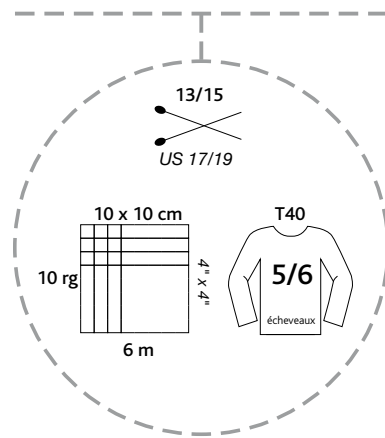

MÈCHE XXL

100% laine mérinos
 echeveaux de 100 g = 50 m±
 sachets de 0,5 kg

100% merino wool
 hanks 3 - 1/2 oz = 54 yds±
 bags 17.6 oz

lavage main *Hand wash only*
 pas de chlore *Do not bleach*
 séchage à plat *Do not tumble dry*
 pas de repassage *Do not iron*

plassard

015 026 77 N 103 N 104 266

100 213 016 267 154 027 107 102

la pelote attitude